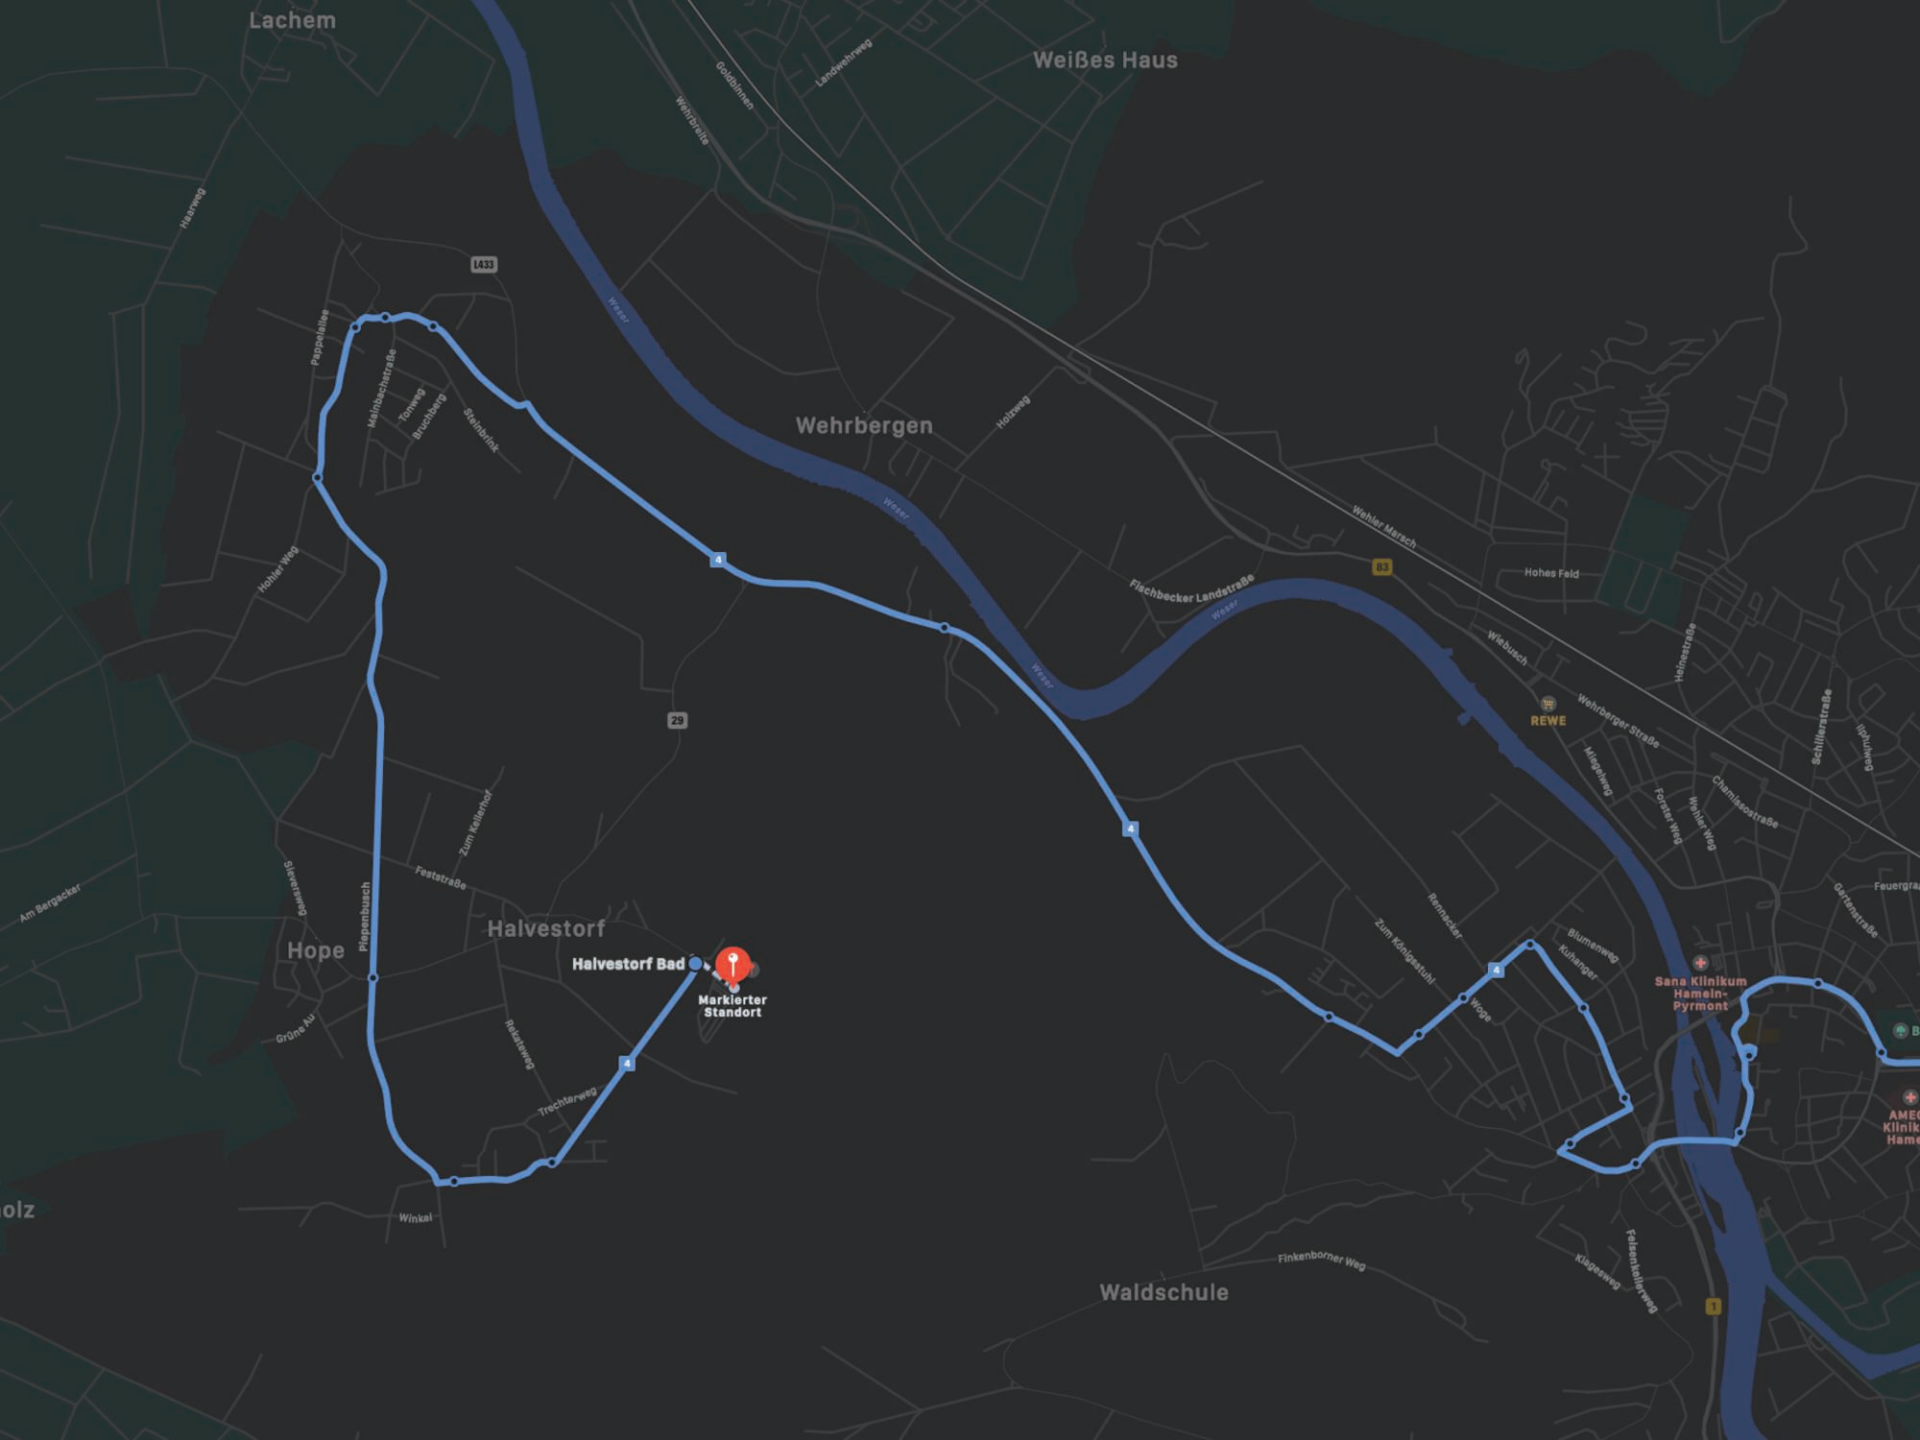

Lachem

Weißes Haus

Wehrbergen

Halvestorf

Hope

Waldschule

Markierter Standort

Sana Klinikum Hameln-Pyrmont

REWE

L433

29

B3

1

Halvestorf Bad

Haarweg

Pappelallee

Mahnbacherstraße

Tonweg

Bruchberg

Steinbrink

Hohler Weg

Grüneku

Pilgerbusch

Feststraße

Zum Kalkenherf

Reibeweg

Trechterweg

Winkel

Wehrstraße

Goldminen

Landwehrweg

Hosweg

Fischbecker Landstraße

Wehr Mersch

Hohes Feld

Wehrbusch

Heinestraße

Wehrberger Straße

Jüngling

Forstweg

Wehrer Weg

Chamissostraße

Schillerstraße

Ippelweg

Rennecker

Zum Königstuhl

Blumenweg

Kuhanger

Hope

Gartenstraße

Feuergr

Finkenborner Weg

Klappweg

Felsenbühnenweg

olz