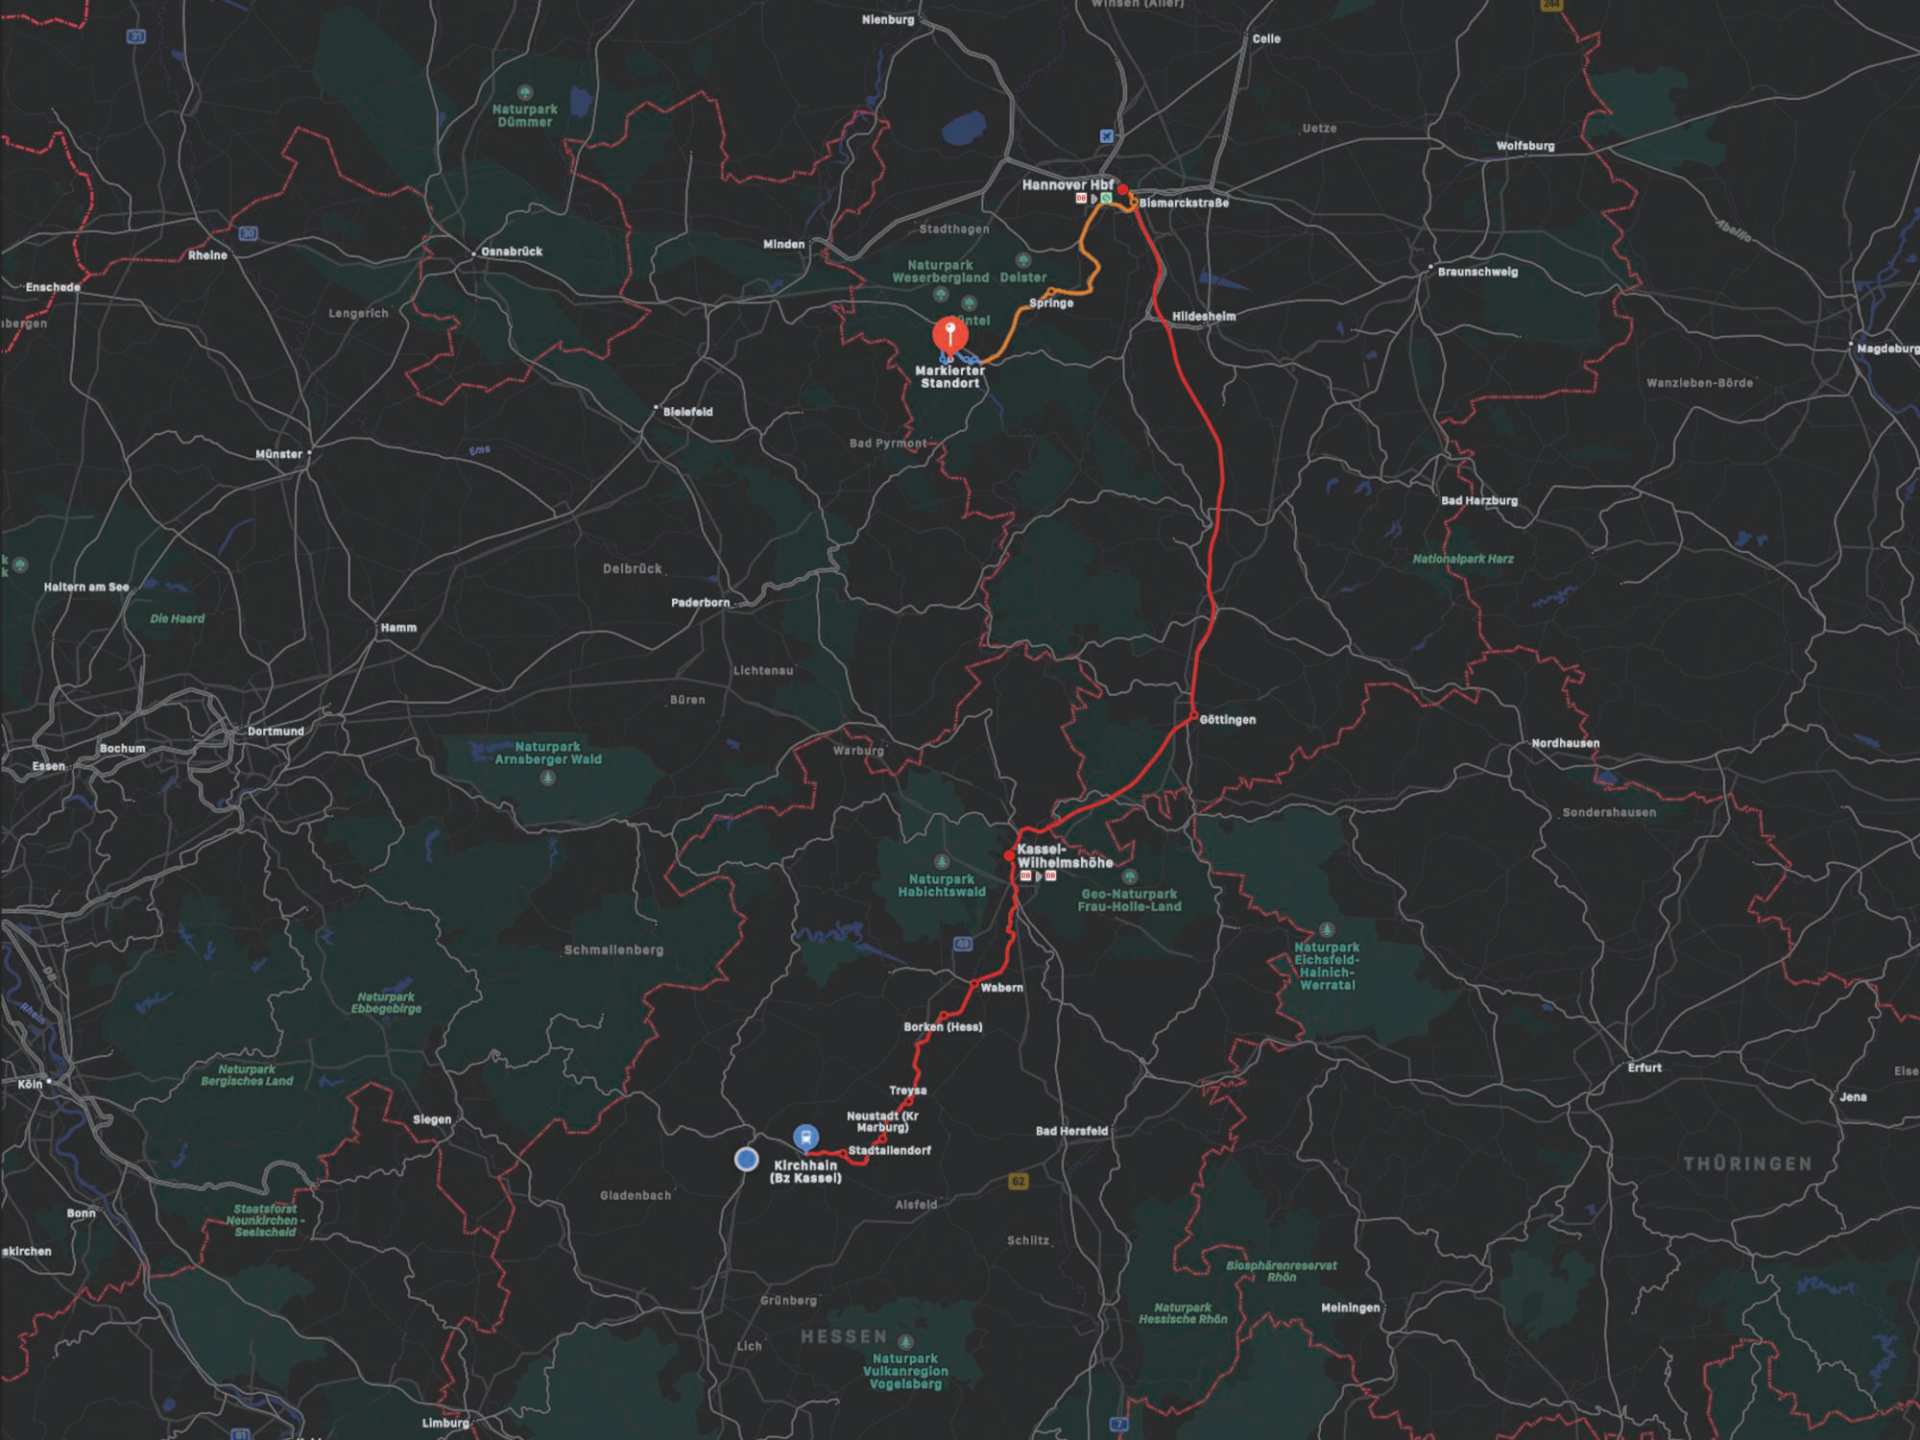

Unser Sommerlager im nächsten Jahr

Landeslager 2021

Was ist eigentlich ein Landeslager?

VCP organisiert sich auf verschiedenen Ebenen

- Stamm – Kirchhain
- Region – Kurhessen (etwa Gebiet der EKKW, Nordhessen)
- Land – Hessen
- Bund – Deutschland

Landeslager

- Landeslager = Sommerlager für alle VCP Pfadfinder*innen in Hessen - ca. 500 Pfadfinder*innen aus 30 Gruppen in Hessen
 - Tolles Programm
 - Kennenlernen und Austausch mit anderen Pfadfinder*innen
 - “Dimension“ von Pfadfinden wird bewusst

Markierter Standort

Kassel-Wilhelmshöhe

Kirchhehn (Bz Kassel)

HESSEN

THÜRINGEN

Nationalpark Harz

Naturpark Vulkanregion Vogelsberg

Naturpark Heessische Rhän

Hannover Hbf

Bismarckstraße

Linden/Flacherhof

Springe

SS1

SS1

Hameln

Markierter Standort