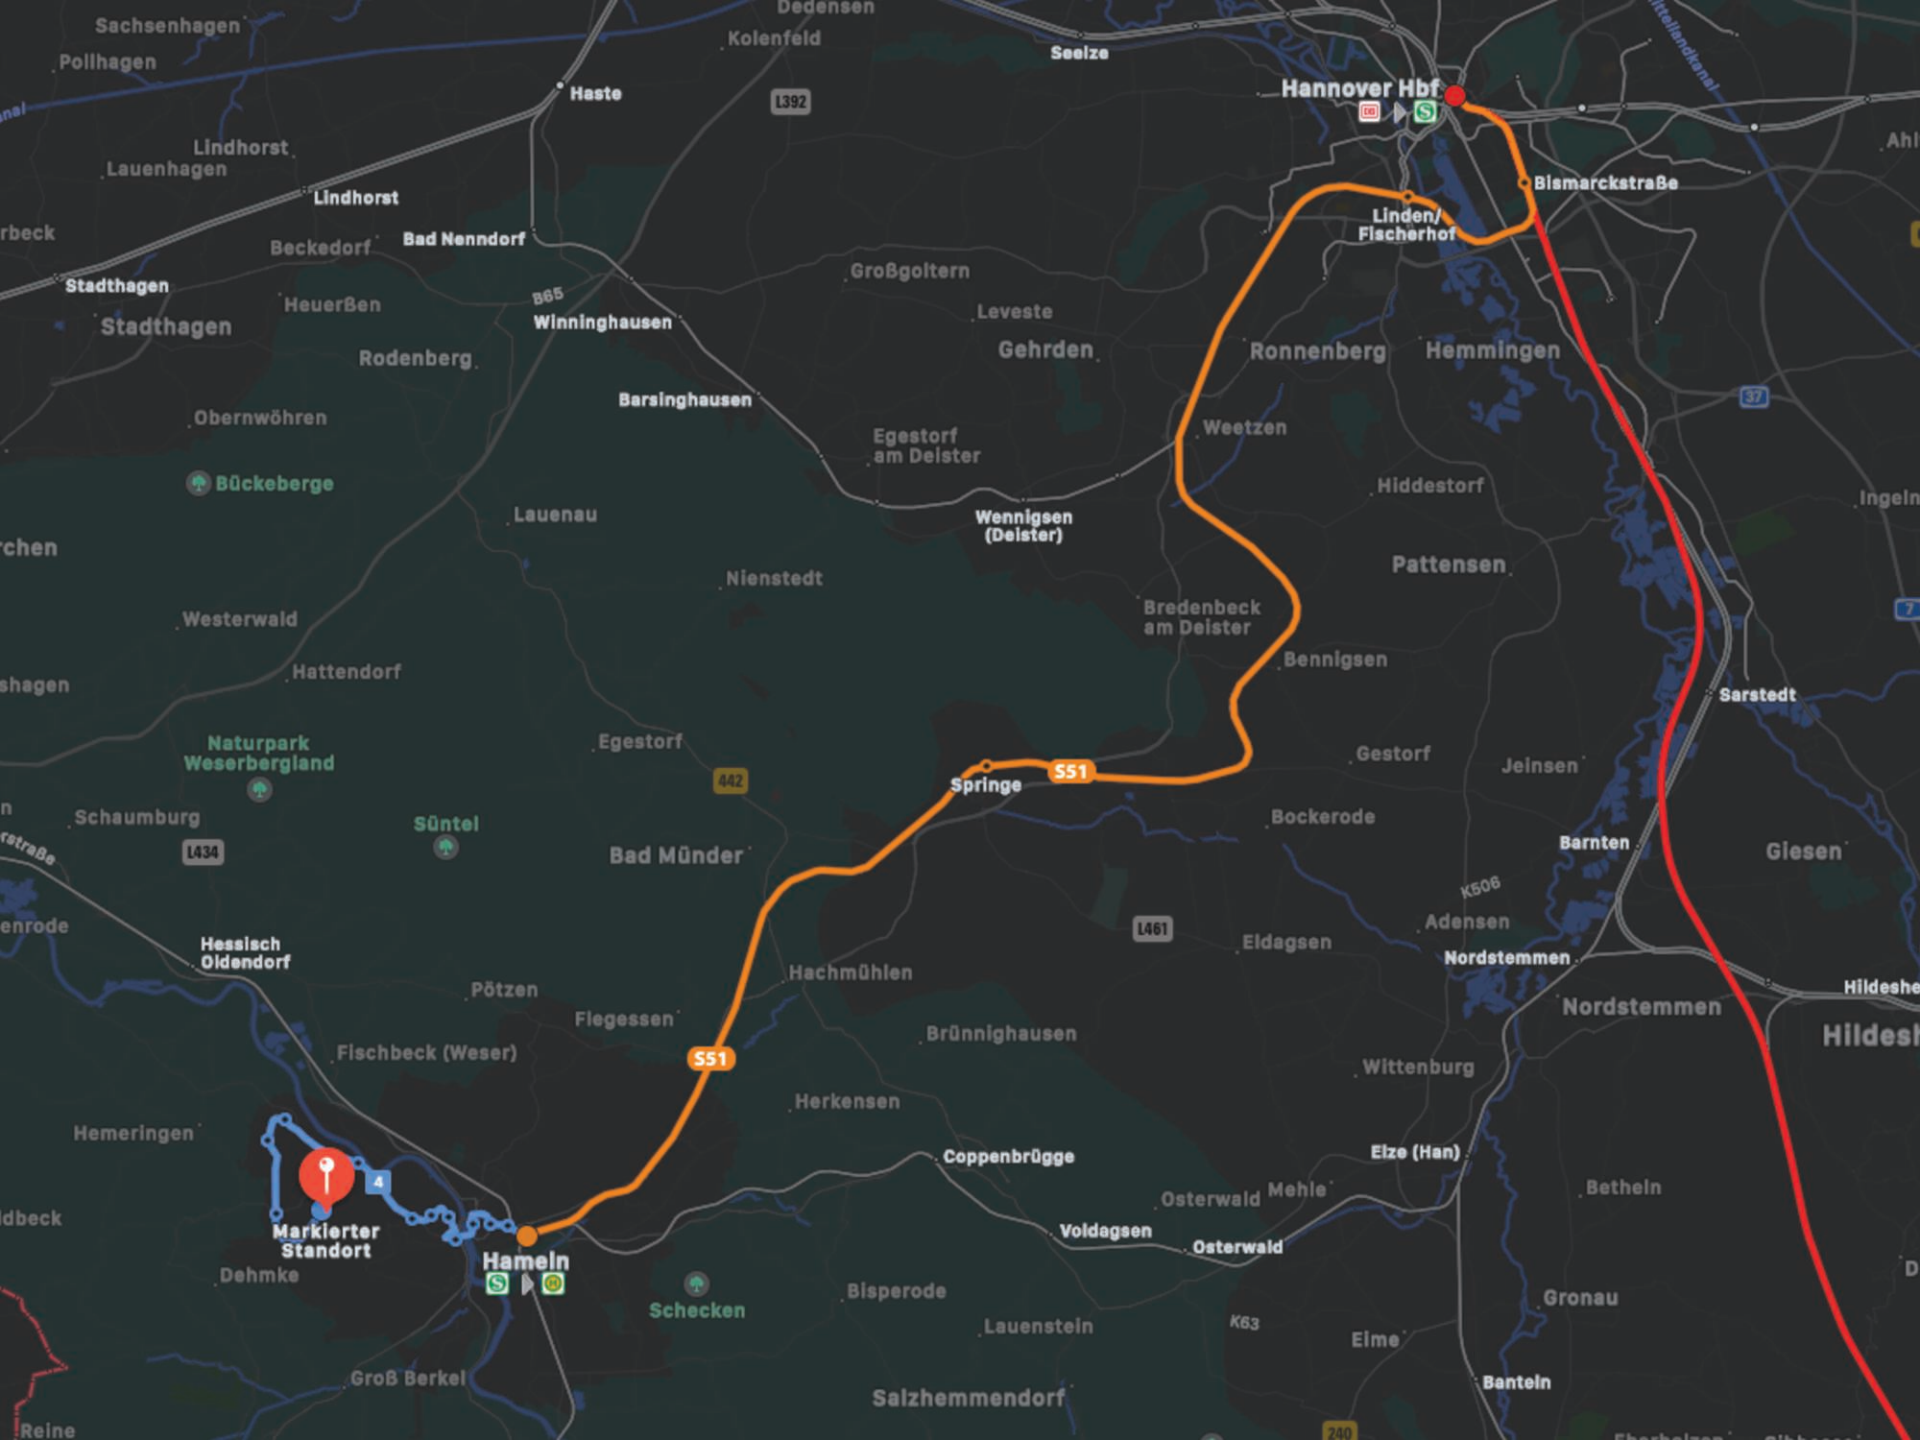

Markierter Standort

Kassel-Wilhelmshöhe

Kirchhehn (Bz Kassel)

HESSEN

THÜRINGEN

Nationalpark Harz

Naturpark Vulkanregion Vogelsberg

Naturpark Heessische Rhän

Naturpark Eichsfeld-Hainich-Werratal

Geo-Naturpark Frau-Holle-Land

Naturpark Habichtswald

Naturpark Arnberger Wald

Naturpark Ebbegebirge

Naturpark Bergisches Land

Naturpark Dümmer

Naturpark Weserbergland

Hannover Hbf

Bismarckstraße

Linden/Flacherhof

Springe

SS1

SS1

Hameln

Markierter Standort